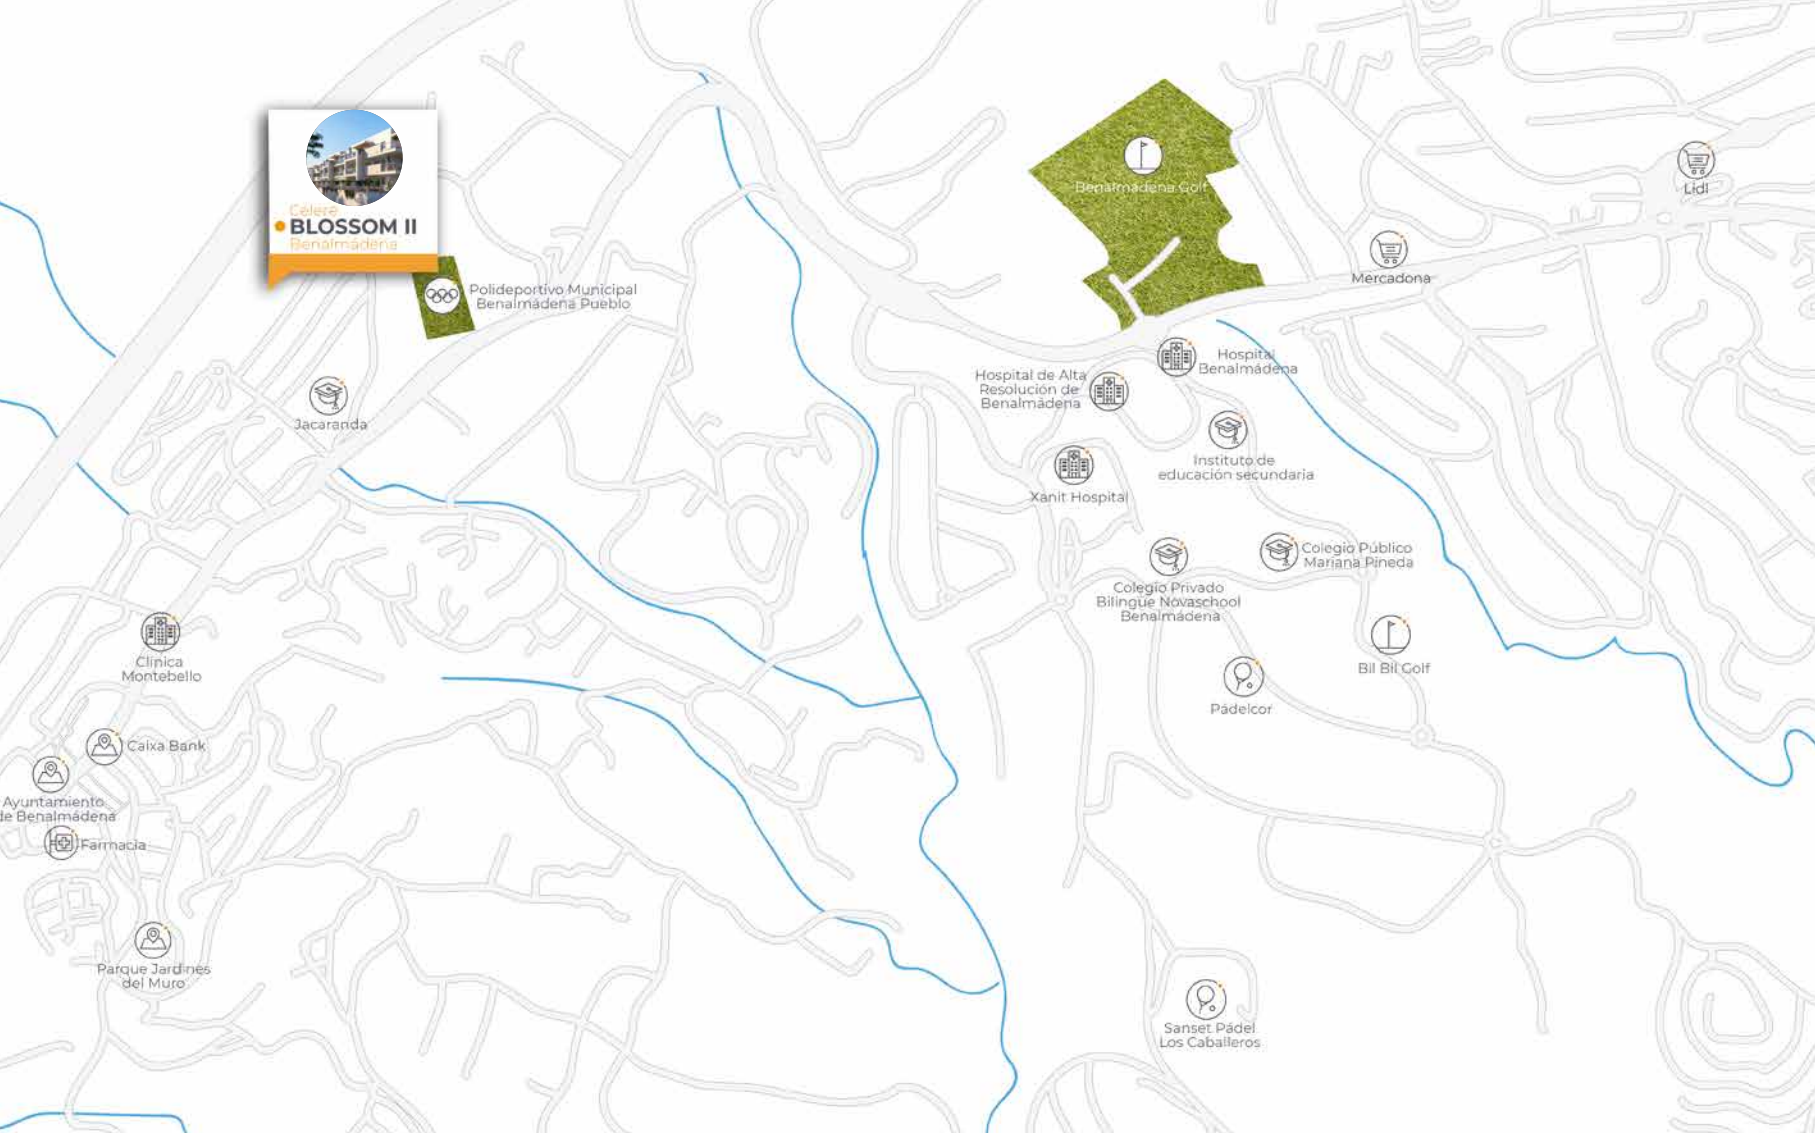

 **vía  
célere**

Célere Blossom II cuenta con una ubicación inmejorable; está comunicado con las principales vías que llevan a la Autovía del Mediterráneo (AP-7) , a tan solo 15 km del Aeropuerto y a 24 km del Centro de Málaga y cuenta con vistas al mar Mediterráneo.